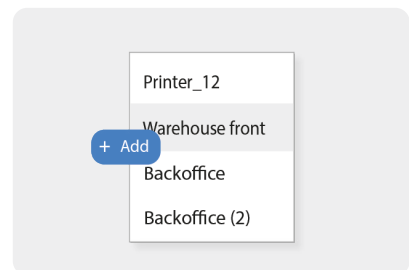

PrintEase

Die Perfekte Umgebung für effizientes Label Management

Mit PrintEase erstellen Sie Labels und Etiketten ohne Schulungen oder kompliziertes Setup. Unabhängig von Druckermodell oder Labelgröße - PrintEase bietet Kompatibilität zu allen Herstellern und Etiketten.

Verwalten Sie Ihre Drucker - ganz einfach

Ein Label für alle Drucker

Automatische Skalierung

Superleichte Verwaltung

Wie PrintEase Ihre Prozesse unterstützt

PRÄZISION

Erstellen sie konsistente Labels

SKALIERBARKEIT