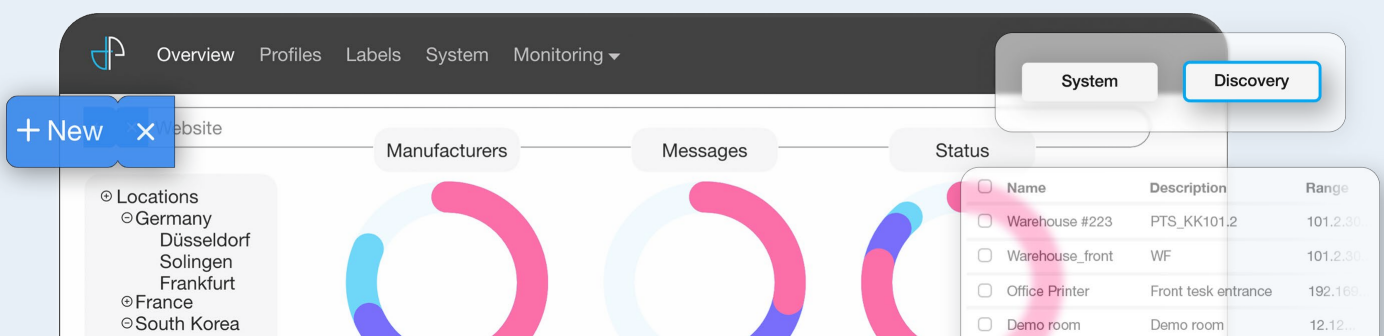

PrintEase

Die Perfekte Umgebung für effizientes Label Management

Mit PrintEase erstellen Sie Labels und Etiketten ohne Schulungen oder kompliziertes Setup. Unabhängig von Druckermodell oder Labelgröße - PrintEase bietet Kompatibilität zu allen Herstellern und Etiketten.

Verwalten Sie Ihre Drucker - ganz einfach

Ein Label für alle Drucker

Automatische Skalierung

Superleichte Verwaltung

Wie PrintEase Ihre Prozesse unterstützt

PRÄZISION

Erstellen sie konsistente Labels

SKALIERBARKEIT