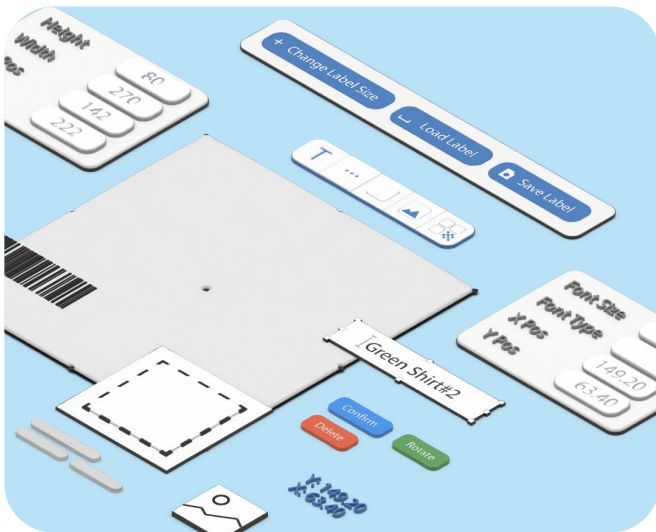

PrintEase

Die Perfekte Umgebung für effizientes Label Management

Mit PrintEase erstellen Sie Labels und Etiketten ohne Schulungen oder kompliziertes Setup. Unabhängig von Druckermodell oder Labelgröße - PrintEase bietet Kompatibilität zu allen Herstellern und Etiketten.

Verwalten Sie Ihre Drucker - ganz einfach

Ein Label für alle Drucker

Automatische Skalierung

Superleichte Verwaltung

Wie PrintEase Ihre Prozesse unterstützt

PRÄZISION

Erstellen sie konsistente Labels

SKALIERBARKEIT

PrintEase wächst mit Ihnen

INTEGRATION

Kombinierbar mit anderen Lösungen

COMPLIANCE

Folgen Sie Industriestandards

Weitere Vorteile von PrintEase

Einfache Konfiguration

PrintEase erkennt automatisch neue Drucker und fügt sie Ihrer Fleet hinzu. Weisen Sie Drucker mit vorkonfigurierten Einstellungen Gruppen zu.

Integrierter Label Builder

Erstellen Sie Ihre eigenen Etiketten mit dem Label Builder. Fügen Sie Barcodes, Bilder, Text und Elemente aus einer zentralen App hinzu.

Verwaltung von Druckaufträgen

Egal ob Cloud oder On-Premise: Verteilen Sie Druckaufträge ganz einfach. Dank detailliertem Reporting behalten Sie den Überblick.